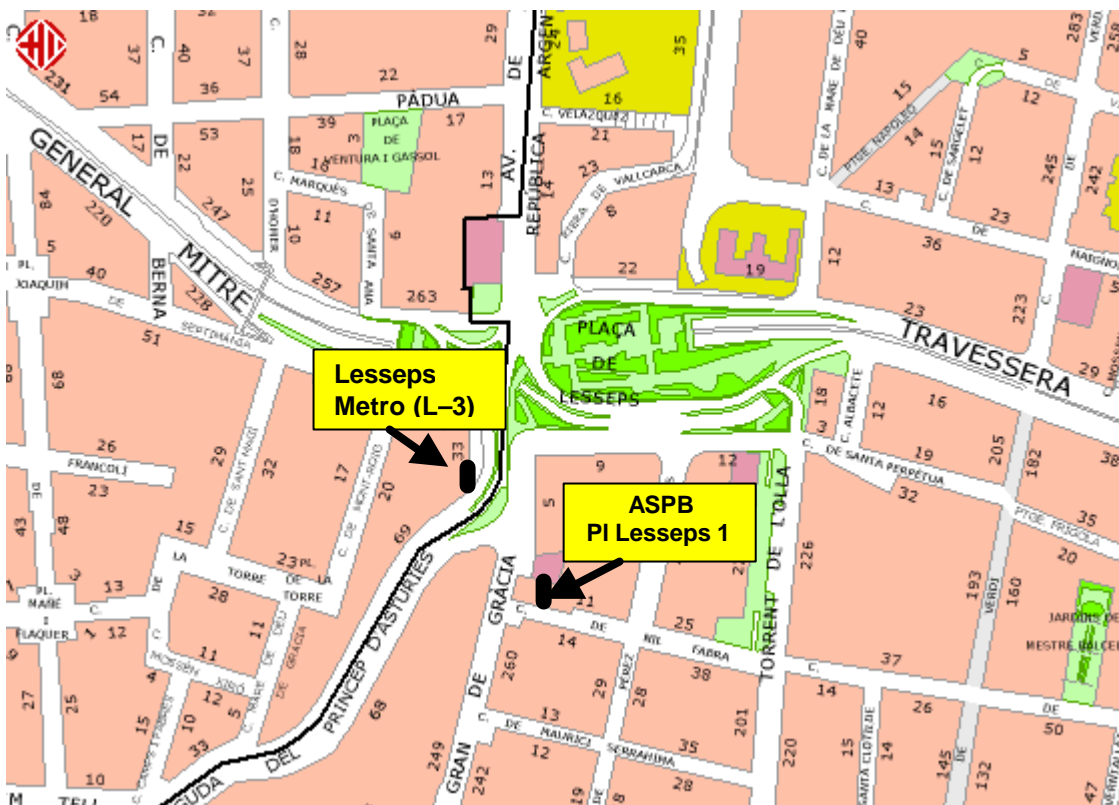

De l'aeroport a l'Agència (edifici Lesseps)

Des de l'**Aeroport**, agafar el tren a **Sants Estació** (20 minuts). Després, agafar el Metro, línia verda (L-3), direcció Canyelles i baixar a **Lesseps** (20 minuts). En sortir de l'estació de metro s'està a la Plaça Lesseps. Consultar el mapa.

Del aeropuerto a la Agència (edificio Lesseps)

Desde el **Aeropuerto**, coger el tren a **Sants Estació** (20 minutos). Después, coger el Metro línea verde (L-3), dirección Canyelles y bajar en **Lesseps** (20 minutos). Al salir de la estación de metro se está en la Plaza Lesseps. Consultar el mapa.

From the airport to the Agència (Lesseps building)

From the **Airport**, take the shuttle-train to **Sants Estació** (20 minutes). There, take the Metro Green Line (L-3), towards Canyelles and stop at **Lesseps** (20 minutes). Once out of the metro you will be in Lesseps Square, and a minute walk will take you to the Agència. Please see the map.